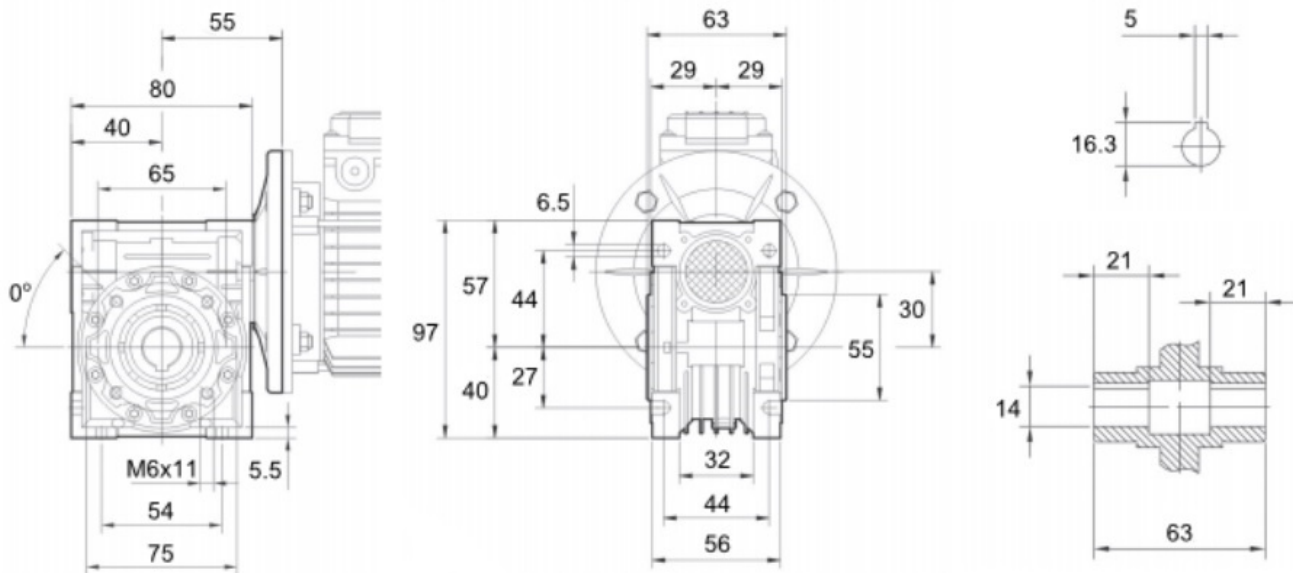

Габаритно-присоединительные размеры NMRW030

Присоединительные размеры NMRW030 ПАМ к двигателю

NMRW	PAM IEC	B5			B14			5	7.5	10	15	20	25	30	40	50	60	80	100
		N	M	P	N	M	P	D											
30	56B5/ 56B14	80	100	120	50	65	80	9	9	9	9	9	9	9	9	9	9	9	-
	63B5/ 63B14	95	115	140	60	75	90	11	11	11	11	11	11	11	11	11	11	-	-