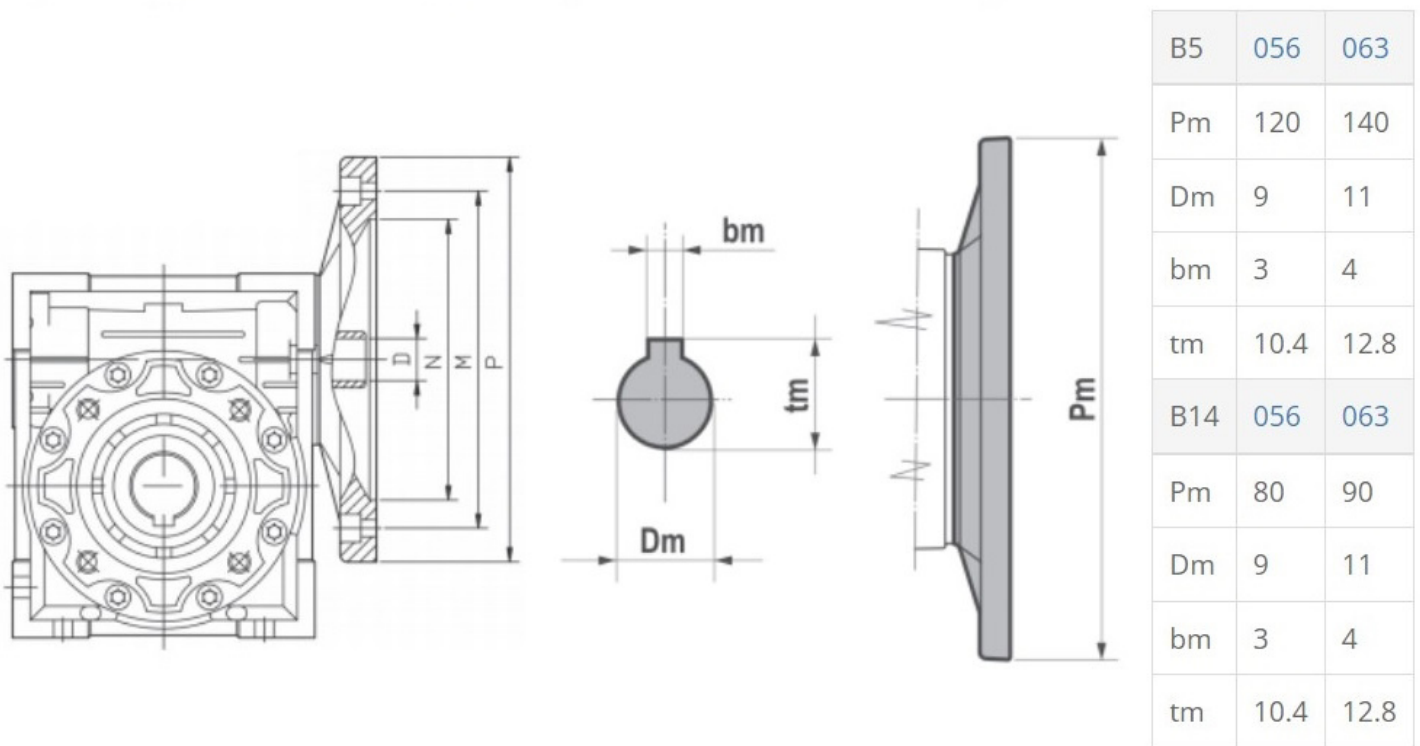

Габаритно-присоединительные размеры NMRW030

Присоединительные размеры NMRW030 ПАМ к двигателю

NMRW	PAM IEC	B5			B14			5	7.5	10	15	20	25	30	40	50	60	80	100
		N	M	P	N	M	P	D											
30	56B5/ 56B14	80	100	120	50	65	80	9	9	9	9	9	9	9	9	9	9	9	-
	63B5/ 63B14	95	115	140	60	75	90	11	11	11	11	11	11	11	11	11	11	-	-